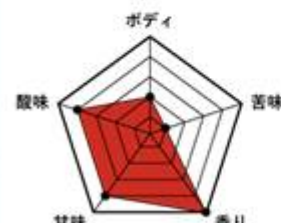

スプリングバレーブルワリー ジャズベリー

TYPE フルーツピア
Alc.5.0

発泡酒
※日本の酒税法上の
区分では発泡酒

ラズベリーが奏でるハーモニー。
爽やかな飲み口と、華やかなルビー色が特長。

JAZZBERRY